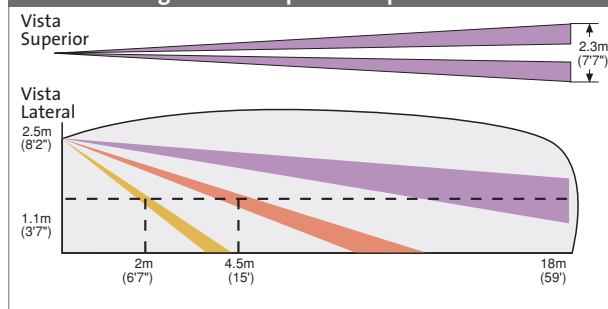

Cobertura del ZoDIAC DT- Vista Isométrica

12m (40')

© 12/2002 ROKONET Electronics Ltd.

Cobertura del ZoDIAC DT

Lentes Largo Alcance opcionales para el ZoDIAC DT

Cobertura del ZoDIAC DT-PET

Aclaración sobre Diagramas