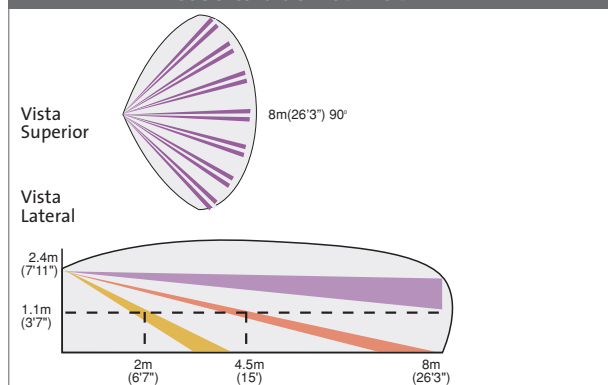

Cobertura del ZoDIAC DT- Vista Isométrica

12m (40')

© 12/2002 ROKONET Electronics Ltd.

Cobertura del ZoDIAC DT

Lentes Largo Alcance opcionales para el ZoDIAC DT

Cobertura del ZoDIAC DT-PET

Aclaración sobre Diagramas