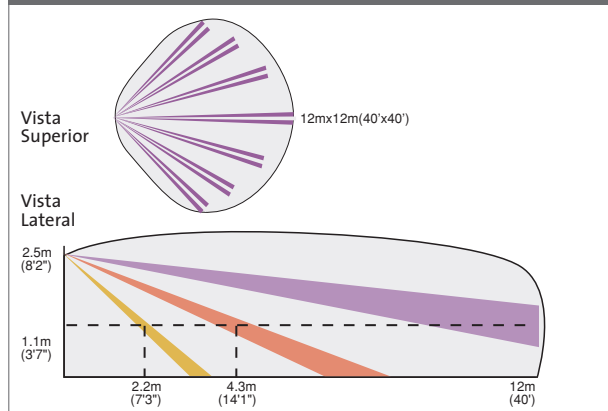

ZoDIAC DT-PET

El ZoDIAC-DT PET utiliza un lente de diseño especial combinado con un avanzado algoritmo para proveer inmunidad a las mascotas de hasta 35 Kg en perros, sin disminución de su calidad de captura. Este sofisticado y elegante detector es la solución ideal para instalaciones con mascotas.

Cobertura del ZoDIAC DT- Vista Isométrica

12m (40')

© 12/2002 ROKONET Electronics Ltd.

Cobertura del ZoDIAC DT

Lentes Largo Alcance opcionales para el ZoDIAC DT

Cobertura del ZoDIAC DT-PET

Aclaración sobre Diagramas