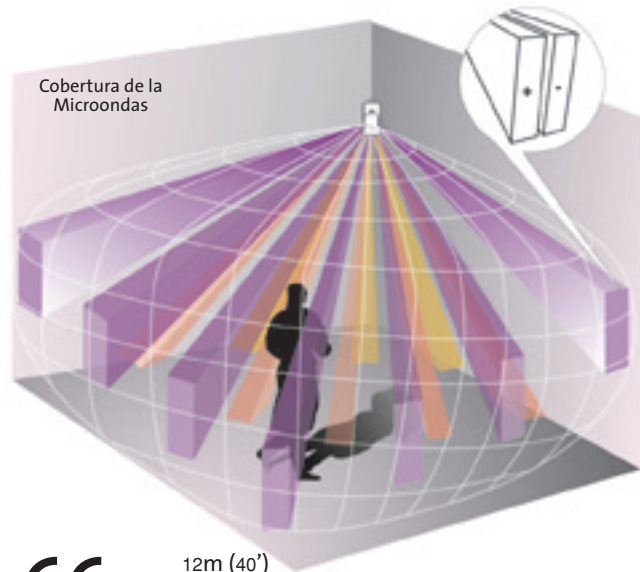

ROKONET
R I S C O G R O U P

Especificaciones	ZoDIAC DT	ZoDIAC DT PET
Patrón de cobertura	12m x 12m(40'x40')	8m (26') 90°
Inmunidad a mascotas	Pequeños roedores	Perros de hasta 35 Kg
Altura de montaje variable	2.1m a 2.5m (6'11" to 8'2")	2.1m a 2.4m (6'11" to 7'11")
Voltaje de operación	9 a 16VDC	
Consumo de corriente	18mA a 12V	
Contacto de Alarma	100 mA ,24V, NC	
Contacto de Tamper	100 mA ,24V, NC	
Tiempo de Alarma	2.2 segundos mínimo	
Filtrado óptico	Protección a la luz blanca, Lentes pigmentados	
Inmunidad a la RF	25V/m	
Temperaturas de Operación	-10° a +50°C (+14° to +122°F)	
Temperaturas de almacenamiento	-20° a +50°C (-4° to +122°F)	
Dimensiones	10.7x5.8x3.9cm (4.2"x2.3"x1.5")	

ZoDIAC DT

El ZoDIAC DT posee un avanzado microprocesador utilizando complejos algoritmos para maximizar sensibilidad y confiabilidad. Con un LED tricolor y un rango de microondas totalmente ajustable el nuevo detector ZoDIAC DT provee un desempeño superior de captura con alta inmunidad a las falsas alarmas, aún en ambientes hostiles.

ZoDIAC DT-PET

El ZoDIAC-DT PET utiliza un lente de diseño especial combinado con un avanzado algoritmo para proveer inmunidad a las mascotas de hasta 35 Kg en perros, sin disminución de su calidad de captura. Este sofisticado y elegante detector es la solución ideal para instalaciones con mascotas.

Cobertura del ZoDIAC DT- Vista Isométrica

12m (40')

© 12/2002 ROKONET Electronics Ltd.

Cobertura del ZoDIAC DT

Lentes Largo Alcance opcionales para el ZoDIAC DT

Cobertura del ZoDIAC DT-PET

Aclaración sobre Diagramas